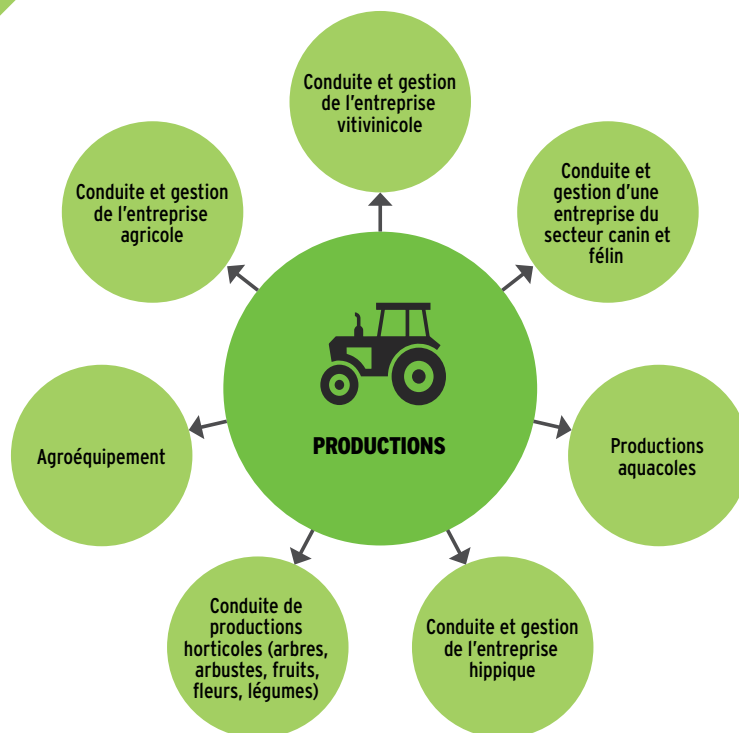

- **grandes cultures**
  - 01 **Bâgé-le-Châtel** - MFR
  - 01 **Montluel** - MFR Domaine de La Saulsaie
- **polyculture élevage**
  - 01 **Bourg-en-Bresse** - Lycée agricole Les Sardières
  - 42 **Montbrison** - EPLEFPA Campus Agronova - site de Précieux
  - 42 **Nandax** - Lycée agricole Étienne Gautier
  - 42 **Perreux** - Lycée agricole de Roanne-Chervé
  - 42 **Saint-Genest-Malifaux** - EPLEFPA Campus Agronova - site de Saint-Genest-Malifaux
  - 69 **Saint-Laurent-de-Chamousset** - MFR

- 01 **Misérieux** - Lycée agricole Édouard Herriot - Cibeins
- 42 **Sury-le-Comtal** - Lycée agricole Saint-André

- 42 **Mornand-en-Forez** - MFR du Forez
- 42 **Sury-le-Comtal** - Lycée agricole Saint-André
- 69 **Limonest** - Institut Sandar La Salle

- 01 **Montluel** - MFR Domaine de La Saulsaie
- 42 **Villars** - Lycée horticole de Montravel
- 69 **Dardilly** - Lycée horticole de Lyon-Dardilly - Paysage et environnement
- 69 **Saint-Genis-Laval** - Lycée horticole de Lyon Pressin

- 69 **Saint-Romain-de-Popey** - MFR de Saint-Romain

- 69 **Belleville-en-Beaujolais** - Lycée agro-viticole Bel Air

- 01 **Misérieux** - Lycée agricole Édouard Herriot - Cibeins

1re Tale

Conduite et gestion de l'entreprise agricole

Conduite et gestion d'une entreprise du secteur canin et félin

Conduite et gestion de l'entreprise hippique

Conduite de productions horticoles (arbres, arbustes, fruits, fleurs, légumes)

Agroéquipement

Conduite et gestion de l'entreprise vitivinicole

Productions aquacoles

2nde

PRODUCTIONS

Après la 3^e

Tous les établissements ci-dessus proposent la seconde Productions

● enseignement public
■ enseignement privé